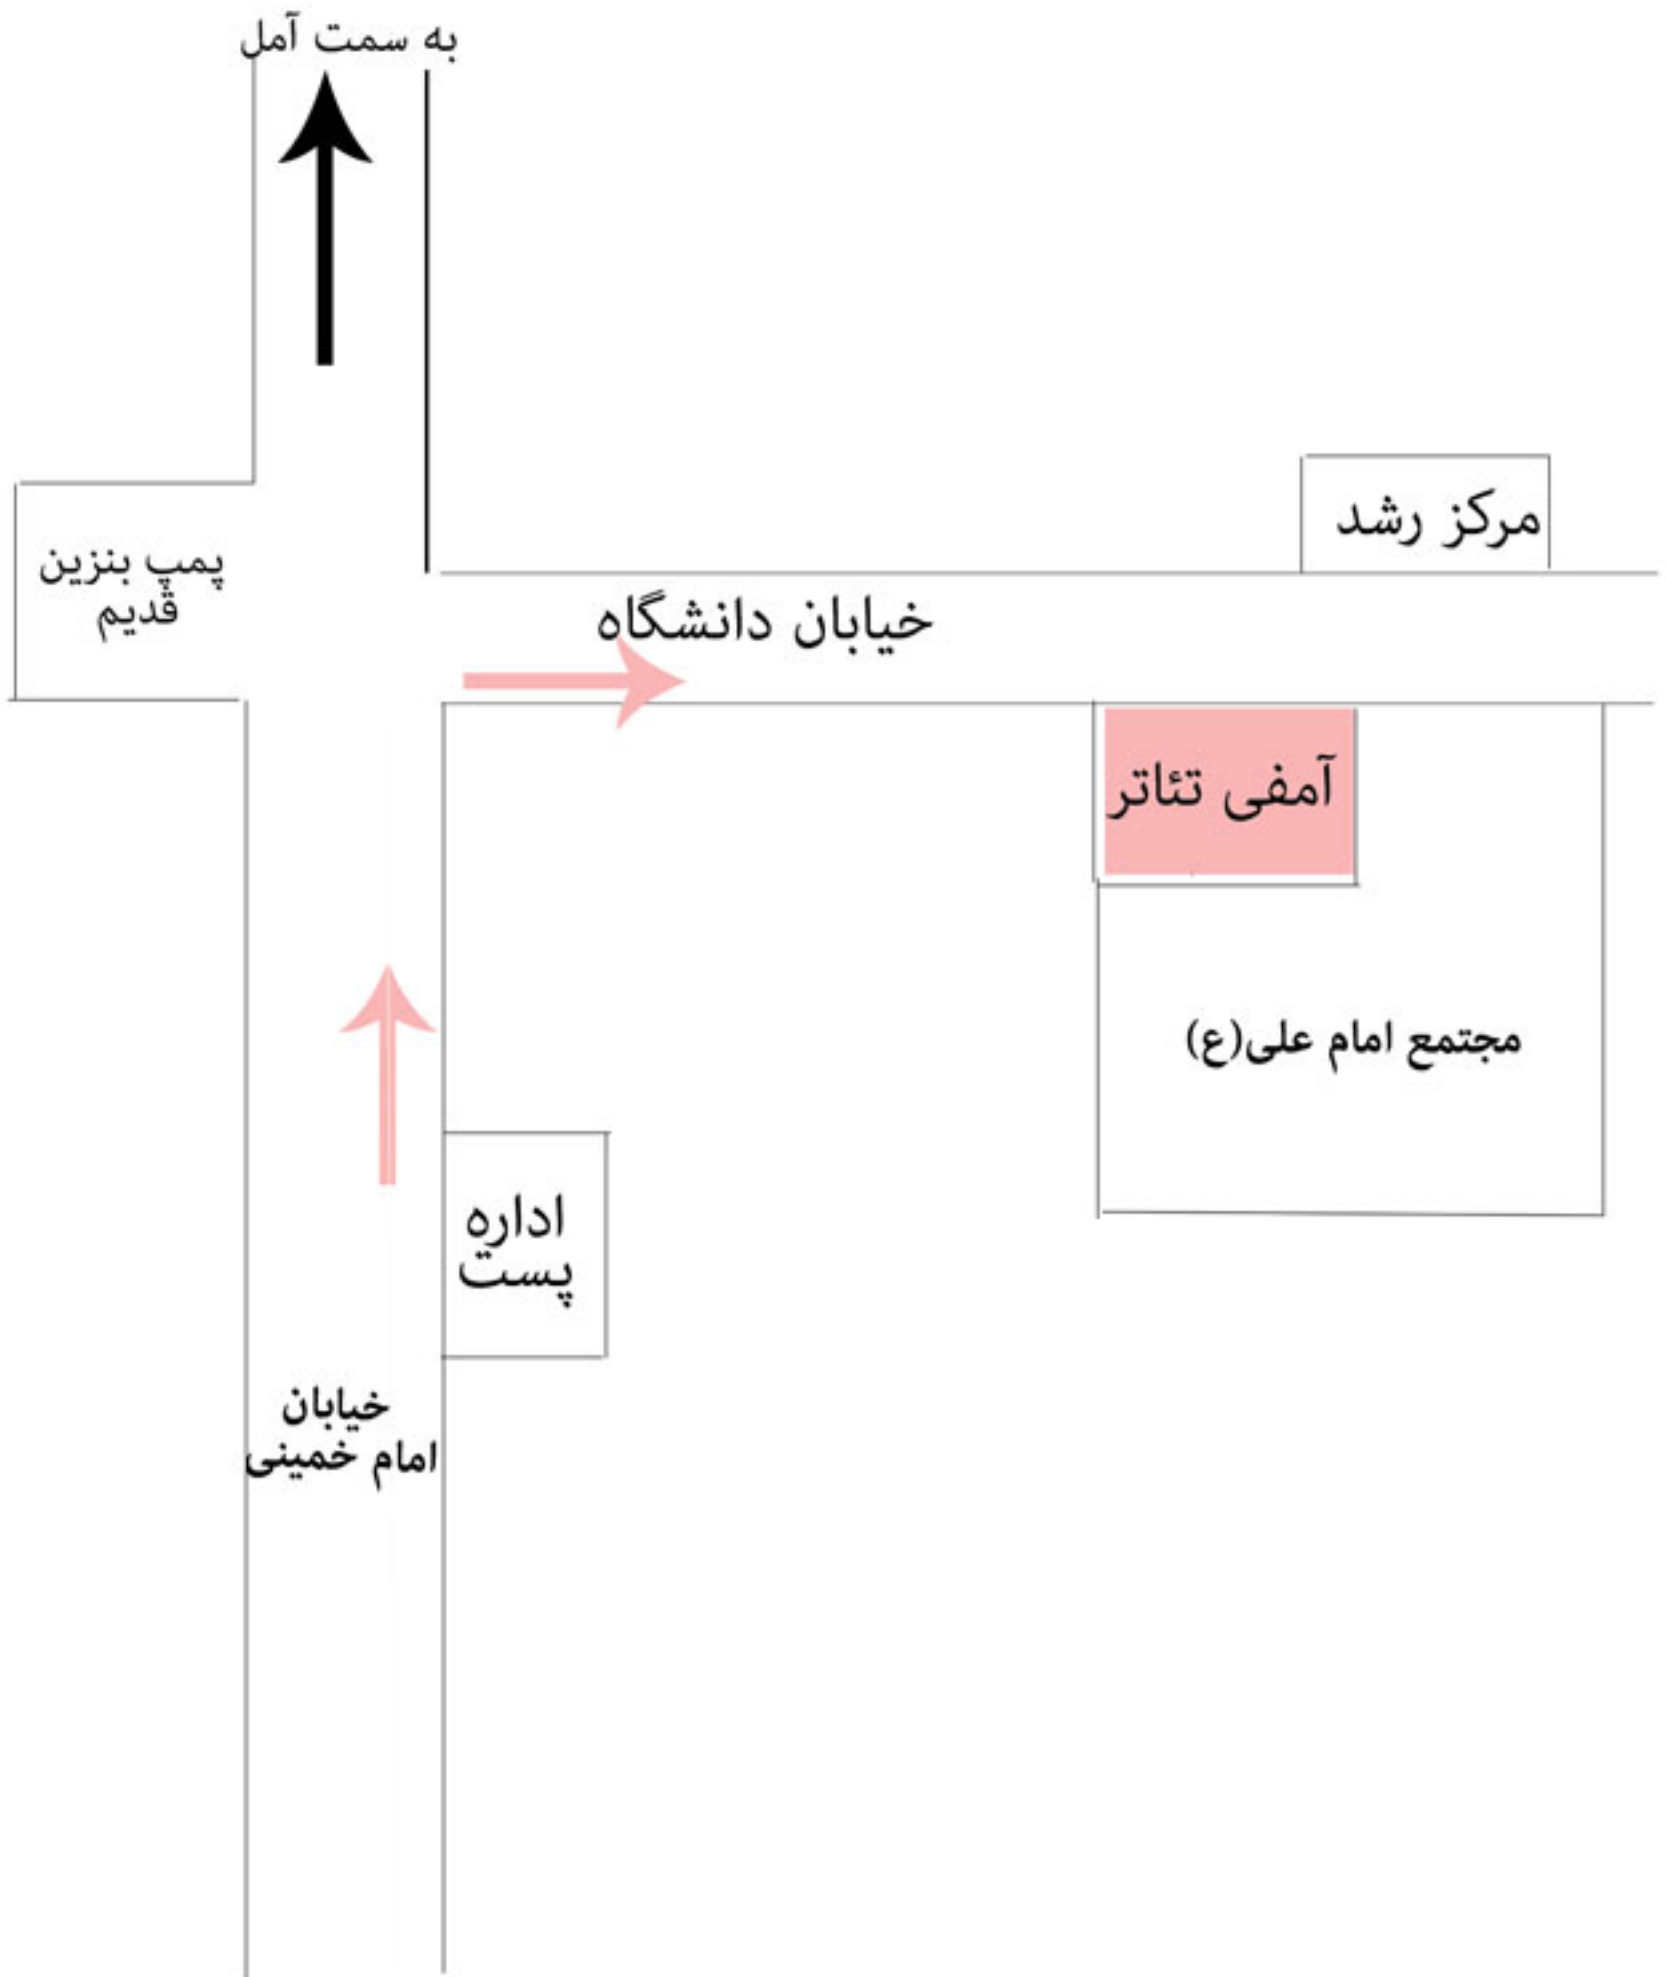

نشانی محل برگزاری کنفرانس TELLSI15 روز افتتاحیه و اختتامیه (آمفی تئاتر)

رودهن بلوار امام خمینی - روبه روی پمپ بنزین قدیم
خیابان دانشگاه - مجتمع امام علی (ع) - آمفی تئاتر

N

نشانی محل برگزاری همایش روز دوم: رودهن- بلوار امام خمینی - بلوار شهید مطهری خیابان آیت الله خامنه ای - مجتمع دانشگاه آزاد واحد رودهن

از دانشگاه آزاد رودهن به سمت آمفی تئاتر